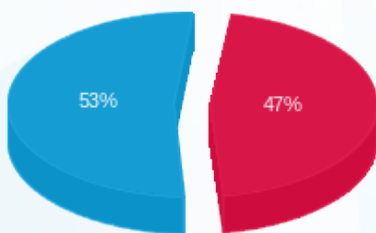

ראשי וואן זירו - 1 - (3x630)22048268

סוג תעריף	סוג צריכה	קריאה קודמת	קריאה נוכחית	סה"כ צריכה בקוט"ש	מחיר לקוט"ש בא"ג	סה"כ לתשלום
פרטי חשבון עבור תאריכים:						
777	פסגה	01/09/24	30/09/24	5,253.60	142.11	7,465.89 ₪
778	גבע	20,508.60	20,508.60	0.00	41.88	0.00 ₪
779	שפל	265,785.00	285,744.60	19,959.60	41.88	8,359.08 ₪

סה"כ לדיר:

פסגה	גבע	שפל	סה"כ	שיא ביקוש
5,253.60	0.00	19,959.60	25,213.20	64.12
7,465.89 ₪	0.00 ₪	8,359.08 ₪	15,824.97 ₪	

סה"כ צריכה

סה"כ לתשלום

226.74 ₪	תשלום קבוע	
127.91 ₪	תשלום עבור גודל חיבור בKVA (3x630)	
16,179.62 ₪	סה"כ לתשלום	לא כולל מע"מ

התפלגות חיוב בש"ח לפי תעו"ז

- פסגה (7,465.89 ₪)
- גבע (0.00 ₪)
- שפל (8,359.08 ₪)

הסטוריית צריכה בקוט"ש