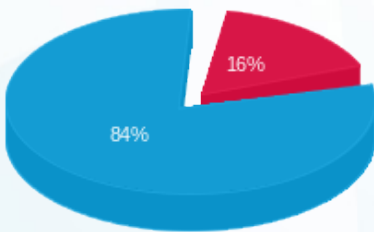

27/12/25 תאריך הפקדה:
30/11/25 תאריך קריאה נוכחית:
01/11/25 תאריך קריאה קודמת:

שם דייר: חדר בזק
שם אתר: בית ישראל

לקוח/ה נכבד/ה, אנו מתכבדים להגיש את חישוב צריכת החשמל לתקופה 01/11/25 - 30/11/25:

חדר בזק - 2 - (3x40)25020810

סוג תעריף	סוג צריכה	קריאה קודמת	קריאה נוכחית	סה"כ צריכה בקוט"ש	מחיר לקוט"ש בא"ג	סה"כ לתשלום
פרטי חשבון עבור תאריכים:						
777	פסגה	01/11/25	30/11/25	373.10	42.18	157.37 ₪
778	גבע	0.00	0.00	0.00	0.00	0.00 ₪
779	שפל	2,927.40	5,054.25	2,126.85	37.80	803.95 ₪

סה"כ לדייר:

פסגה	גבע	שפל	סה"כ	שיא ביקוש
373.10	0.00	2,126.85	2,499.95	4.73
157.37 ₪	0.00 ₪	803.95 ₪	961.32 ₪	

סה"כ צריכה
סה"כ לתשלום

245.92 ₪	תשלום קבוע	
8.03 ₪	תשלום עבור גודל חיבור בKVA (3x40)	
1,215.27 ₪	סה"כ לתשלום	לא כולל מע"מ

התפלגות חיוב בש"ח לפי תע"ז