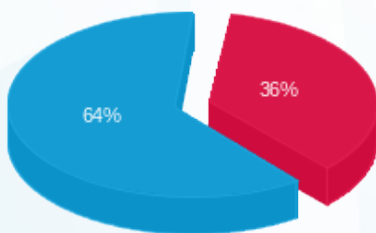

27/12/25 תאריך הפקה:
30/09/25 תאריך קריאה נוכחית:
01/09/25 תאריך קריאה קודמת:

שם דייר: חדר בזק
שם אתר: בית ישראל
תאריך כניסה: 25/09/25

לקוח/ה נכבד/ה, אנו מתכבדים להגיש את חישוב צריכת החשמל לתקופה 25/09/25 - 30/09/25:

חדר בזק - 2 - (3x40)25020810

סוג תעריף	סוג צריכה	קריאה קודמת	קריאה נוכחית	סה"כ צריכה בקוט"ש	מחיר לקוט"ש בא"ג	סה"כ לתשלום
פרטי חשבון עבור תאריכים:						
777	פסגה	25/09/25	30/09/25	69.95	143.18	100.15 ₪
778	גבע	0.00	0.00	0.00	0.00	0.00 ₪
779	שפל	25.85	421.10	395.25	44.77	176.95 ₪

סה"כ לדייר:

פסגה	גבע	שפל	סה"כ	שיא ביקוש
69.95	0.00	395.25	465.20	3.96
100.15 ₪	0.00 ₪	176.95 ₪	277.11 ₪	

סה"כ צריכה
סה"כ לתשלום

245.92 ₪	תשלום קבוע	
1.61 ₪	תשלום עבור גודל חיבור בKVA (3x40)	
524.63 ₪	סה"כ לתשלום	לא כולל מע"מ

התפלגות חיוב בש"ח לפי תעו"ז