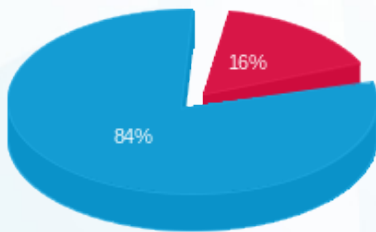

29/12/25 תאריך הפקה:
20/11/25 תאריך קריאה נוכחית:
21/10/25 תאריך קריאה קודמת:

שם דייר: לוח מיזוג אויר בגג
שם אתר: מייקרו סווים חיפה

לקוח/ה נכבד/ה, אנו מתכבדים להגיש את חישוב צריכת החשמל לתקופה 20/11/25 - 21/10/25:

לוח מיזוג אויר בגג - 4 - 21055593(3x63)

סה"כ לתשלום	מחיר לקוט"ש בא"ג	סה"כ צריכה בקוט"ש	קריאה נוכחית	קריאה קודמת	סוג צריכה	סוג תעריף
			20/11/25	21/10/25	פרטי חשבון עבור תאריכים:	
263.17 ₪	42.18	623.92	27,459.92	26,836.00	פסגה	777
0.00 ₪	0.00	0.00	8,594.40	8,594.40	גבע	778
1,392.78 ₪	37.80	3,684.60	85,644.30	81,959.70	שפל	779

סה"כ לדייר:

שיא ביקוש	סה"כ	שפל	גבע	פסגה
	4,308.52	3,684.60	0.00	623.92
	1,655.95 ₪	1,392.78 ₪	0.00 ₪	263.17 ₪

סה"כ צריכה
סה"כ לתשלום

245.92 ₪	תשלום קבוע	
13.07 ₪	תשלום עבור גודל חיבור בKVA (3x63)	
1,914.94 ₪	סה"כ לתשלום	לא כולל מע"מ

התפלגות חיוב בש"ח לפי תעו"ז