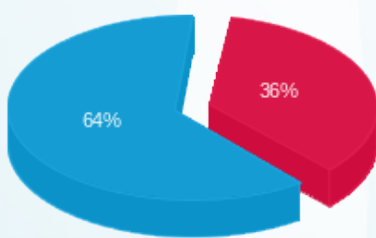

29/12/25

תאריך הפקה:

שם דייר: לוח מיזוג אוויר בגג

20/12/25

תאריך קריאה נוכחית:

שם אתר: מייקרו סווים חיפה

21/11/25

תאריך קריאה קודמת:

לקוח/ה נכבד/ה, אנו מתכבדים להגיש את חישוב צריכת החשמל לתקופה 20/12/25 - 21/11/25:

לוח מיזוג אוויר בגג - 4 - 21055593(3x63)

סוג תעריף	סוג צריכה	קריאה קודמת	קריאה נוכחית	סה"כ צריכה בקוט"ש	מחיר לקוט"ש בא"ג	סה"כ לתשלום
פרטי חשבון עבור תאריכים:						
777	פסגה	21/11/25	30/11/25	195.83	42.18	82.60 ₪
778	גבע	8,594.40	8,594.40	0.00	0.00	0.00 ₪
779	שפל	85,644.30	86,847.65	1,203.35	37.80	454.87 ₪
פרטי חשבון עבור תאריכים:						
777	פסגה	01/12/25	20/12/25	766.50	102.30	784.13 ₪
778	גבע	8,594.40	8,594.40	0.00	0.00	0.00 ₪
779	שפל	86,847.65	89,706.35	2,858.70	38.62	1,104.03 ₪

סה"כ לדיר:

פסגה	גבע	שפל	סה"כ	שיא ביקוש
962.33	0.00	4,062.05	5,024.38	18.51
866.73 ₪	0.00 ₪	1,558.90 ₪	2,425.63 ₪	

סה"כ צריכה
סה"כ לתשלום

245.92 ₪	תשלום קבוע	
12.65 ₪	תשלום עבור גודל חיבור בKVA (3x63)	
2,684.19 ₪	סה"כ לתשלום	לא כולל מע"מ

התפלגות חיוב בש"ח לפי תעו"ז