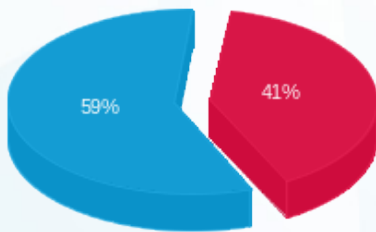

02/01/26 תאריך הפקדה:
31/12/25 תאריך קריאה נוכחית:
01/12/25 תאריך קריאה קודמת:

שם דייר: סטקיה ציון הגדול - מחסן
שם אתר: קניון רמות

לקוח/ה נכבד/ה, אנו מתכבדים להגיש את חישוב צריכת החשמל לתקופה 01/12/25 - 31/12/25:

סטקיה ציון הגדול - מחסן - 2 - 16193911(3x80)

סוג תעריף	סוג צריכה	קריאה קודמת	קריאה נוכחית	סה"כ צריכה בקוט"ש	מחיר לקוט"ש בא"ג	סה"כ לתשלום
פרטי חשבון עבור תאריכים:						
777	פסגה	01/12/25	31/12/25	371.20	102.30	379.74 ₪
778	גבע	17,379.30	17,379.30	0.00	0.00	0.00 ₪
779	שפל	112,907.60	114,330.60	1,423.00	38.62	549.56 ₪

סה"כ לדיר:

פסגה	גבע	שפל	סה"כ	שיא ביקוש
371.20	0.00	1,423.00	1,794.20	4.60
₪ 379.74	₪ 0.00	₪ 549.56	₪ 929.30	

סה"כ צריכה
סה"כ לתשלום

245.92 ₪	תשלום קבוע	
16.60 ₪	תשלום עבור גודל חיבור בKVA (3x80)	
1,191.82 ₪	סה"כ לתשלום	לא כולל מע"מ

התפלגות חיוב בש"ח לפי תעו"ז