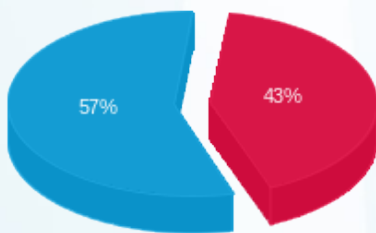

03/01/26 תאריך הפקה:
31/12/25 תאריך קריאה נוכחית:
01/12/25 תאריך קריאה קודמת:

שם דייר: 627 - גבריאלי זיידן
שם אתר: פארק אלי הורוביץ חד חודשי

לקוח/ה נכבד/ה, אנו מתכבדים להגיש את חישוב צריכת החשמל לתקופה 01/12/25 - 31/12/25:

627 - גבריאלי זיידן - 3 - 19093023 (3x40)

סוג תעריף	סוג צריכה	קריאה קודמת	קריאה נוכחית	סה"כ צריכה בקוט"ש	מחיר לקוט"ש בא"ג	סה"כ לתשלום
פרטי חשבון עבור תאריכים:						
777	פסגה	01/12/25	31/12/25	58.90	102.30	60.25 ₪
778	גבע	1,246.45	1,246.45	0.00	0.00	0.00 ₪
779	שפל	10,563.45	10,773.30	209.85	38.62	81.04 ₪

סה"כ לדייר:

פסגה	גבע	שפל	סה"כ	שיא ביקוש
58.90	0.00	209.85	268.75	1.54
₪ 60.25	₪ 0.00	₪ 81.04	₪ 141.30	

סה"כ צריכה
סה"כ לתשלום

45.00 ₪	תשלום קבוע תשלום עבור גודל חיבור בKVA (3x40) סה"כ מע"מ 18.00%	סה"כ לתשלום
8.30 ₪		
194.60 ₪		
35.03 ₪		
229.62 ₪	כולל מע"מ	

התפלגות חיוב בש"ח לפי תעו"ז