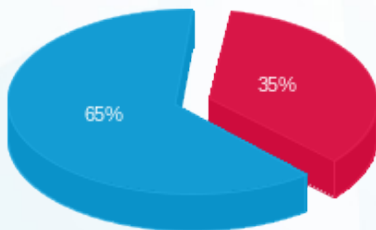

04/01/26 תאריך הפקה:
31/12/25 תאריך קריאה נוכחית:
01/12/25 תאריך קריאה קודמת:

שם דייר: ארדינסט קומה 14 חיוני ממ"ק
שם אתר: מגדל המוזיאון ת"א

לקוח/ה נכבד/ה, אנו מתכבדים להגיש את חישוב צריכת החשמל לתקופה 01/12/25 - 31/12/25:

ארדינסט קומה 14 חיוני ממ"ק - 3 - 23044838(0x0)

סוג תעריף	סוג צריכה	קריאה קודמת	קריאה נוכחית	סה"כ צריכה בקוט"ש	מחיר לקוט"ש בא"ג	סה"כ לתשלום
פרטי חשבון עבור תאריכים:						
777	פסגה	01/12/25	31/12/25	67.35	102.30	₪ 68.90
778	גבע	0.00	0.00	0.00	0.00	₪ 0.00
779	שפל	5,919.15	6,249.55	330.40	38.62	₪ 127.60

סה"כ לדייר:

פסגה	גבע	שפל	סה"כ	שיא ביקוש
67.35	0.00	330.40	397.75	3.00
₪ 68.90	₪ 0.00	₪ 127.60	₪ 196.50	

סה"כ צריכה
סה"כ לתשלום

₪ 0.00	תשלום קבוע	
₪ 0.00	תשלום עבור גודל חיבור בKVA (0x0)	
₪ 196.50	סה"כ לתשלום	לא כולל מע"מ

התפלגות חיוב בש"ח לפי תעו"ז