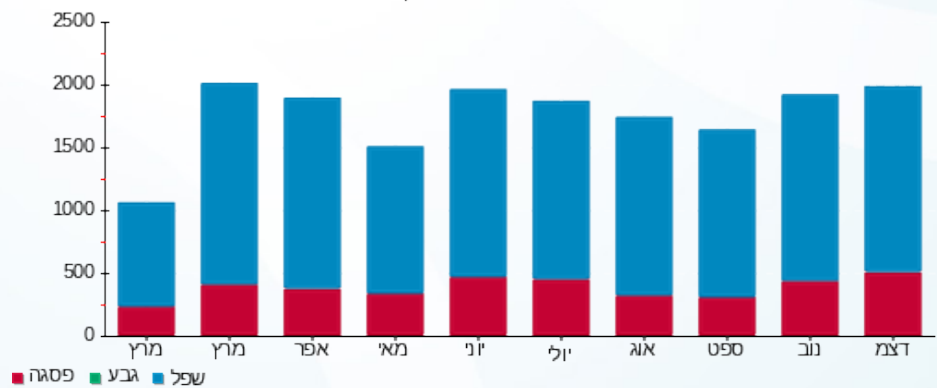

סה"כ לדייר:

פסגה	גבע	שפל	סה"כ	שיא ביקוש
487.80	0.00	1,483.15	1,970.96	6.54
₪ 499.02	₪ 0.00	₪ 572.79	₪ 1,071.82	

סה"כ צריכה
 סה"כ לתשלום

245.92 ₪	תשלום קבוע	
25.93 ₪	תשלום עבור גודל חיבור בKVA (3x125)	
1,343.67 ₪	סה"כ לתשלום	לא כולל מע"מ

התפלגות חיוב בש"ח לפי תעו"ז

■ פסגה (₪ 499.02)
 ■ גבע (₪ 0.00)
 ■ שפל (₪ 572.79)

הסטוריית צריכה בקוט"ש

■ פסגה ■ גבע ■ שפל