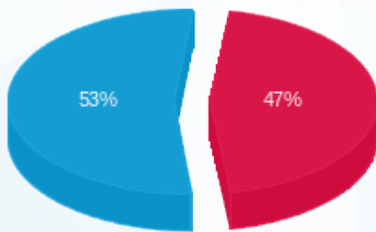

04/01/26 תאריך הפקה:
31/12/25 תאריך קריאה נוכחית:
01/12/25 תאריך קריאה קודמת:

שם דייר: ביגפנדה ק' 8 חיוני
שם אתר: בית ויקטוריה המלאכה 3

לקוח/ה נכבד/ה, אנו מתכבדים להגיש את חישוב צריכת החשמל לתקופה 01/12/25 - 31/12/25:

ביגפנדה ק' 8 חיוני - 1 - 81005289(3x125)

סוג תעריף	סוג צריכה	קריאה קודמת	קריאה נוכחית	סה"כ צריכה בקוט"ש	מחיר לקוט"ש בא"ג	סה"כ לתשלום
פרטי חשבון עבור תאריכים:						
777	פסגה	01/12/25	31/12/25	487.80	102.30	499.02 ₪
778	גבע	366,512.11	366,512.11	0.00	0.00	0.00 ₪
779	שפל	869,631.20	871,114.35	1,483.15	38.62	572.79 ₪

סה"כ לדייר:

פסגה	גבע	שפל	סה"כ	שיא ביקוש
487.80	0.00	1,483.15	1,970.96	6.54
₪ 499.02	₪ 0.00	₪ 572.79	₪ 1,071.82	

סה"כ צריכה
סה"כ לתשלום

245.92 ₪	תשלום קבוע	
25.93 ₪	תשלום עבור גודל חיבור בKVA (3x125)	
1,343.67 ₪	סה"כ לתשלום	לא כולל מע"מ

התפלגות חיוב בש"ח לפי תעו"ז