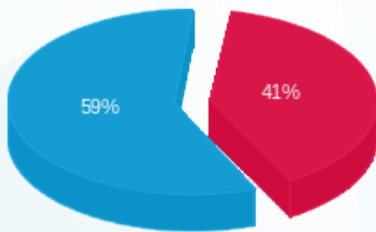

04/01/26 תאריך הפקה:
31/12/25 תאריך קריאה נוכחי:
01/12/25 תאריך קריאה קודמת:

שם דייר: ביגפנדה ק' 8 ממ"ק חיוני
שם אתר: בית ויקטוריה המלאכה 3

לקוח/ה נכבד/ה, אנו מתכבדים להגיש את חישוב צריכת החשמל לתקופה 01/12/25 - 31/12/25:

ביגפנדה ק' 8 ממ"ק חיוני - 2 - 81005289(3x40)

סוג תעריף	סוג צריכה	קריאה קודמת	קריאה נוכחית	סה"כ צריכה בקוט"ש	מחיר לקוט"ש בא"ג	סה"כ לתשלום
פרטי חשבון עבור תאריכים:						
777	פסגה	01/12/25	31/12/25	26.10	102.30	26.70 ₪
778	גבע	9,117.87	9,117.87	0.00	0.00	0.00 ₪
779	שפל	25,215.28	25,316.75	101.47	38.62	39.19 ₪

סה"כ לדייר:

פסגה	גבע	שפל	סה"כ	שיא ביקוש
26.10	0.00	101.47	127.57	0.20
26.70 ₪	0.00 ₪	39.19 ₪	65.89 ₪	

סה"כ צריכה
סה"כ לתשלום

245.92 ₪	תשלום קבוע	
8.30 ₪	תשלום עבור גודל חיבור בKVA (3x40)	
320.11 ₪	סה"כ לתשלום	לא כולל מע"מ

התפלגות חיוב בש"ח לפי תעו"ז