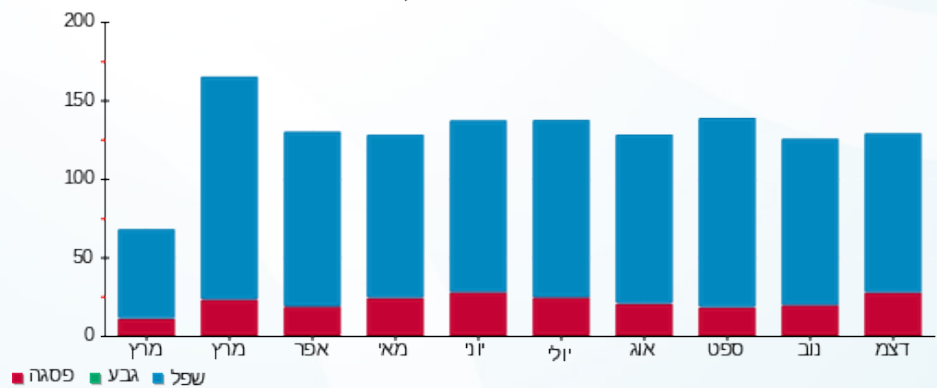

סה"כ לדייר:

פסגה	גבע	שפל	סה"כ	שיא ביקוש
26.10	0.00	101.47	127.57	0.20
26.70 ₪	0.00 ₪	39.19 ₪	65.89 ₪	

סה"כ צריכה  
 סה"כ לתשלום

245.92 ₪	<b>תשלום קבוע</b>	
8.30 ₪	<b>תשלום עבור גודל חיבור בKVA (3x40)</b>	
320.11 ₪	<b>סה"כ לתשלום</b>	<b>לא כולל מע"מ</b>

התפלגות חיוב בש"ח לפי תעו"ז

■ פסגה (26.70 ₪)  
 ■ גבע (0.00 ₪)  
 ■ שפל (39.19 ₪)

הסטוריית צריכה בקוט"ש

■ פסגה ■ גבע ■ שפל