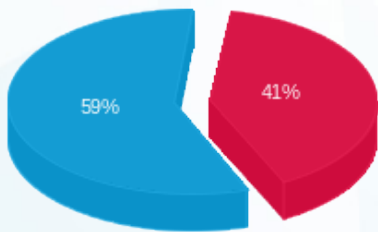

04/01/26 תאריך הפקה:
31/12/25 תאריך קריאה נוכחית:
01/12/25 תאריך קריאה קודמת:

שם דייר: חדר בזק
שם אתר: מגדל המוזיאון ת"א

לקוח/ה נכבד/ה, אנו מתכבדים להגיש את חישוב צריכת החשמל לתקופה 01/12/25 - 31/12/25:

חדר בזק - 3 - 22009742 (0x0)

סוג תעריף	סוג צריכה	קריאה קודמת	קריאה נוכחית	סה"כ צריכה בקוט"ש	מחיר לקוט"ש בא"ג	סה"כ לתשלום
פרטי חשבון עבור תאריכים:						
777	פסגה	01/12/25	31/12/25	160.35	102.30	164.04 ₪
778	גבע	1,333.15	1,333.15	0.00	0.00	0.00 ₪
779	שפל	24,344.40	24,950.45	606.05	38.62	234.06 ₪

סה"כ לדייר:

פסגה	גבע	שפל	סה"כ	שיא ביקוש
160.35	0.00	606.05	766.40	2.27
164.04 ₪	0.00 ₪	234.06 ₪	398.09 ₪	

סה"כ צריכה
סה"כ לתשלום

245.92 ₪	תשלום קבוע	
0.00 ₪	תשלום עבור גודל חיבור בKVA (0x0)	
644.01 ₪	סה"כ לתשלום	לא כולל מע"מ

התפלגות חיוב בש"ח לפי תע"ז