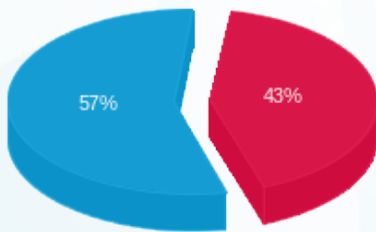

04/01/26 תאריך הפקה:
31/12/25 תאריך קריאה נוכחית:
01/12/25 תאריך קריאה קודמת:

שם דייר: טולצנסקי קומה 12 חיוני ממ"ק
שם אתר: מגדל המוזיאון ת"א

לקוח/ה נכבד/ה, אנו מתכבדים להגיש את חישוב צריכת החשמל לתקופה 01/12/25 - 31/12/25:

טולצנסקי קומה 12 חיוני ממ"ק - 1 - 23044839(0x0)

סוג תעריף	סוג צריכה	קריאה קודמת	קריאה נוכחית	סה"כ צריכה בקוט"ש	מחיר לקוט"ש בא"ג	סה"כ לתשלום
פרטי חשבון עבור תאריכים:						
777	פסגה	01/12/25	31/12/25	70.40	102.30	72.02 ₪
778	גבע	0.00	0.00	0.00	0.00	0.00 ₪
779	שפל	6,269.75	6,513.90	244.15	38.62	94.29 ₪

סה"כ לדייר:

פסגה	גבע	שפל	סה"כ	שיא ביקוש
70.40	0.00	244.15	314.55	2.32
72.02 ₪	0.00 ₪	94.29 ₪	166.31 ₪	

סה"כ צריכה
סה"כ לתשלום

0.00 ₪	תשלום קבוע	
0.00 ₪	תשלום עבור גודל חיבור בKVA (0x0)	
166.31 ₪	סה"כ לתשלום	לא כולל מע"מ

התפלגות חיוב בש"ח לפי תעו"ז