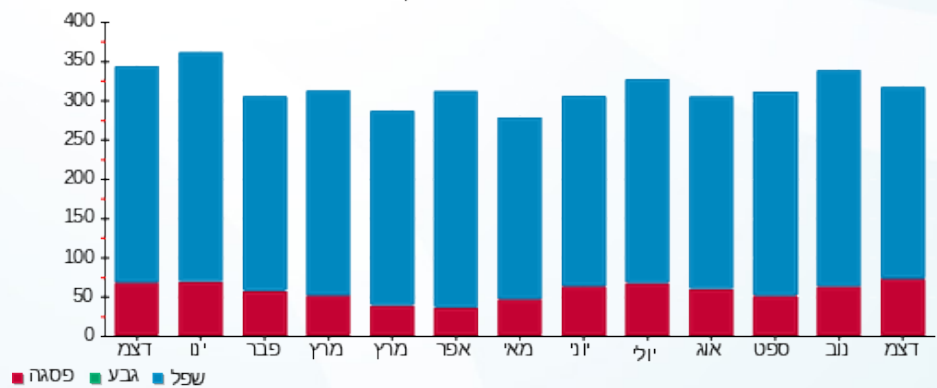

סה"כ לדייר:

פסגה	גבע	שפל	סה"כ	שיא ביקוש
70.40	0.00	244.15	314.55	2.32
72.02 ₪	0.00 ₪	94.29 ₪	166.31 ₪	

סה"כ צריכה  
 סה"כ לתשלום

0.00 ₪	<b>תשלום קבוע</b>	
0.00 ₪	<b>תשלום עבור גודל חיבור בKVA (0x0)</b>	
166.31 ₪	<b>סה"כ לתשלום</b>	<b>לא כולל מע"מ</b>

התפלגות חיוב בש"ח לפי תעו"ז

■ פסגה (72.02 ₪)  
 ■ גבע (0.00 ₪)  
 ■ שפל (94.29 ₪)

הסטוריית צריכה בקוט"ש

■ פסגה ■ גבע ■ שפל