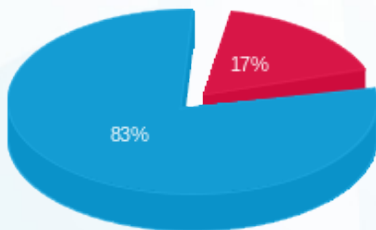

04/01/26 תאריך הפקה:
31/12/25 תאריך קריאה נוכחית:
01/12/25 תאריך קריאה קודמת:

שם דייר: כריסטיס ישראל
שם אתר: מגדל המוזיאון ת"א

לקוח/ה נכבד/ה, אנו מתכבדים להגיש את חישוב צריכת החשמל לתקופה 01/12/25 - 31/12/25:

כריסטיס ישראל - 8 - 13170753(0x0)

סוג תעריף	סוג צריכה	קריאה קודמת	קריאה נוכחית	סה"כ צריכה בקוט"ש	מחיר לקוט"ש בא"ג	סה"כ לתשלום
פרטי חשבון עבור תאריכים:						
777	פסגה	01/12/25	31/12/25	60.90	102.30	62.30 ₪
778	גבע	11,468.20	11,468.20	0.00	0.00	0.00 ₪
779	שפל	60,583.70	61,369.60	785.90	38.62	303.51 ₪

סה"כ לדייר:

פסגה	גבע	שפל	סה"כ	שיא ביקוש
60.90	0.00	785.90	846.80	8.41
₪ 62.30	₪ 0.00	₪ 303.51	₪ 365.82	

סה"כ צריכה
סה"כ לתשלום

245.92 ₪	תשלום קבוע	
0.00 ₪	תשלום עבור גודל חיבור בKVA (0x0)	
611.74 ₪	סה"כ לתשלום	לא כולל מע"מ

התפלגות חיוב בש"ח לפי תעו"ז