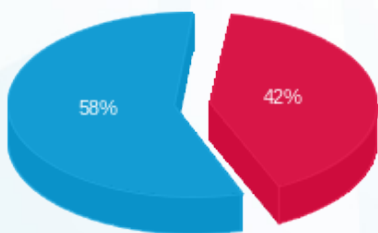

04/01/26 תאריך הפקה:
31/12/25 תאריך קריאה נוכחית:
01/12/25 תאריך קריאה קודמת:

שם דייר: סטלו סטוריז קומה 22
שם אתר: מגדל המוזיאון ת"א

לקוח/ה נכבד/ה, אנו מתכבדים להגיש את חישוב צריכת החשמל לתקופה 01/12/25 - 31/12/25:

סטלו סטוריז קומה 22 - 1 - 23044314(0x0)

סוג תעריף	סוג צריכה	קריאה קודמת	קריאה נוכחית	סה"כ צריכה בקוט"ש	מחיר לקוט"ש בא"ג	סה"כ לתשלום
פרטי חשבון עבור תאריכים:						
777	פסגה	01/12/25	31/12/25	390.60	102.30	399.58 ₪
778	גבע	0.00	0.00	0.00	0.00	0.00 ₪
779	שפל	34,074.40	35,516.40	1,442.00	38.62	556.90 ₪

סה"כ לדייר:

פסגה	גבע	שפל	סה"כ	שיא ביקוש
390.60	0.00	1,442.00	1,832.60	17.00
399.58 ₪	0.00 ₪	556.90 ₪	956.48 ₪	

סה"כ צריכה
סה"כ לתשלום

245.92 ₪	תשלום קבוע	
0.00 ₪	תשלום עבור גודל חיבור בKVA (0x0)	
1,202.40 ₪	סה"כ לתשלום	לא כולל מע"מ

התפלגות חיוב בש"ח לפי תע"ז