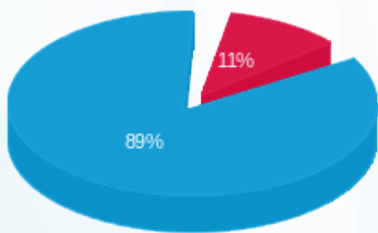

פז עירון - חומוסיה - 1 - 22344403

סוג תעריף	סוג צריכה	קריאה קודמת	קריאה נוכחית	סה"כ צריכה בקוט"ש	מחיר לקוט"ש בא"ג	סה"כ לתשלום
פרטי חשבון עבור תאריכים:						
777	פסגה	01/12/25	31/12/25	0.30	102.30	0.31 ₪
778	גבע	103.10	103.10	0.00	0.00	0.00 ₪
779	שפל	28,873.90	28,880.40	6.50	38.62	2.51 ₪

סה"כ לדייר:

פסגה	גבע	שפל	סה"כ	שיא ביקוש
0.30	0.00	6.50	6.80	15.59
0.31 ₪	0.00 ₪	2.51 ₪	2.82 ₪	

סה"כ צריכה  
 סה"כ לתשלום

145.00 ₪	<b>תשלום קבוע</b>	
147.82 ₪	<b>סה"כ לתשלום</b>	<b>לא כולל מע"מ</b>

התפלגות חיוב בש"ח לפי תעו"ז