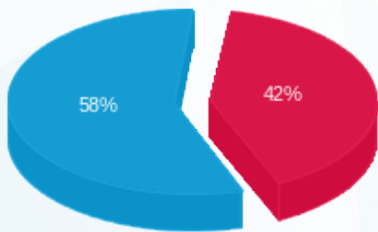

04/01/26 תאריך הפקה:
31/12/25 תאריך קריאה נוכחית:
01/12/25 תאריך קריאה קודמת:

שם דייר: קרייזי ליין
שם אתר: עין שמר

לקוח/ה נכבד/ה, אנו מתכבדים להגיש את חישוב צריכת החשמל לתקופה 01/12/25 - 31/12/25:

קרייזי ליין - 1 - 15140040(3x63)

סוג תעריף	סוג צריכה	קריאה קודמת	קריאה נוכחית	סה"כ צריכה בקוט"ש	מחיר לקוט"ש בא"ג	סה"כ לתשלום
פרטי חשבון עבור תאריכים:						
777	פסגה	01/12/25	31/12/25	123.80	102.30	126.65 ₪
778	גבע	14,545.50	14,545.50	0.00	0.00	0.00 ₪
779	שפל	36,848.21	37,305.71	457.50	38.62	176.69 ₪

סה"כ לדייר:

פסגה	גבע	שפל	סה"כ	שיא ביקוש
123.80	0.00	457.50	581.30	
126.65 ₪	0.00 ₪	176.69 ₪	303.33 ₪	

סה"כ צריכה
סה"כ לתשלום

245.92 ₪	תשלום קבוע	
13.07 ₪	תשלום עבור גודל חיבור בKVA (3x63)	
562.32 ₪	סה"כ לתשלום	לא כולל מע"מ

התפלגות חיוב בש"ח לפי תעו"ז