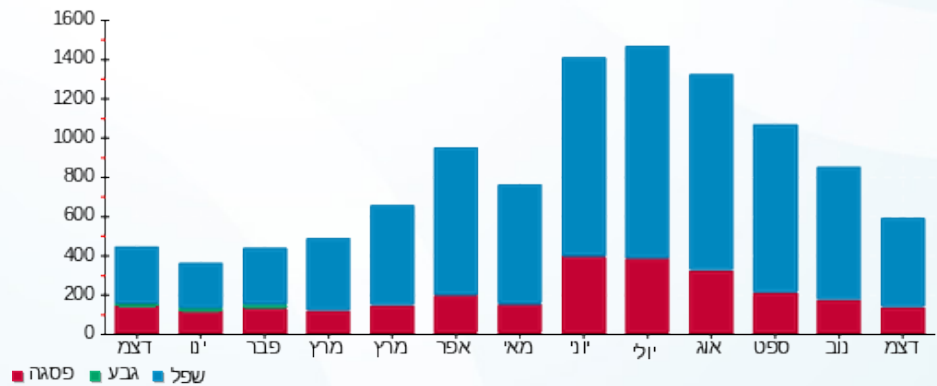

סה"כ לדייר:

פסגה	גבע	שפל	סה"כ	שיא ביקוש
123.80	0.00	457.50	581.30	
126.65 ₪	0.00 ₪	176.69 ₪	303.33 ₪	

סה"כ צריכה  
 סה"כ לתשלום

245.92 ₪	<b>תשלום קבוע</b>	
13.07 ₪	<b>תשלום עבור גודל חיבור בKVA (3x63)</b>	
562.32 ₪	<b>סה"כ לתשלום</b>	<b>לא כולל מע"מ</b>

התפלגות חיוב בש"ח לפי תעו"ז

■ פסגה (126.65 ₪)  
 ■ גבע (0.00 ₪)  
 ■ שפל (176.69 ₪)

הסטוריית צריכה בקוט"ש

■ פסגה ■ גבע ■ שפל