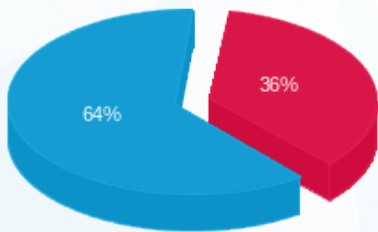

04/01/26 תאריך הפקה:
31/12/25 תאריך קריאה נוכחית:
01/12/25 תאריך קריאה קודמת:

שם דייר: ק.34 גוגל מ"א פס 20
שם אתר: בית אלקו

לקוח/ה נכבד/ה, אנו מתכבדים להגיש את חישוב צריכת החשמל לתקופה 01/12/25 - 31/12/25:

ק.34 גוגל מ"א פס 20 - 8 - (3x250)81016879

סוג תעריף	סוג צריכה	קריאה קודמת	קריאה נוכחית	סה"כ צריכה בקוט"ש	מחיר לקוט"ש בא"ג	סה"כ לתשלום
פרטי חשבון עבור תאריכים:						
777	פסגה	01/12/25	31/12/25	270.50	102.30	276.72 ₪
778	גבע	16,421.25	16,421.25	0.00	0.00	0.00 ₪
779	שפל	84,161.50	85,443.50	1,282.00	38.62	495.11 ₪

סה"כ לדייר:

פסגה	גבע	שפל	סה"כ	שיא ביקוש
270.50	0.00	1,282.00	1,552.50	11.75
276.72 ₪	0.00 ₪	495.11 ₪	771.83 ₪	

סה"כ צריכה
סה"כ לתשלום

0.00 ₪	תשלום קבוע	
51.86 ₪	תשלום עבור גודל חיבור בKVA (3x250)	
823.69 ₪	סה"כ לתשלום	לא כולל מע"מ

התפלגות חיוב בש"ח לפי תע"ז