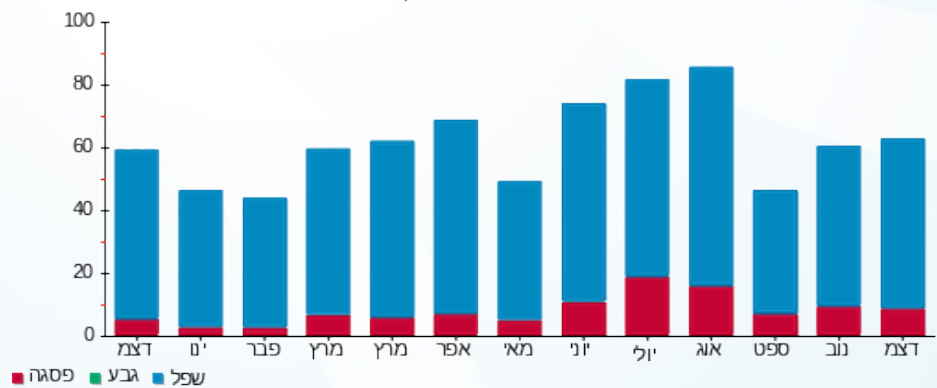

סה"כ לדייר:

פסגה	גבע	שפל	סה"כ	שיא ביקוש
7.95	0.00	54.35	62.30	0.50
8.13 ₪	0.00 ₪	20.99 ₪	29.12 ₪	

סה"כ צריכה
סה"כ לתשלום

0.00 ₪	תשלום קבוע	
0.00 ₪	תשלום עבור גודל חיבור בKVA (0x0)	
29.12 ₪	סה"כ לתשלום	לא כולל מע"מ

התפלגות חיוב בש"ח לפי תעו"ז

■ פסגה (8.13 ₪)
 ■ גבע (0.00 ₪)
 ■ שפל (20.99 ₪)

הסטוריית צריכה בקוט"ש

■ פסגה ■ גבע ■ שפל