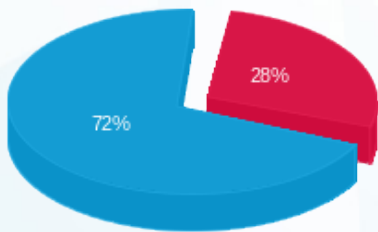

04/01/26 תאריך הפקה:
31/12/25 תאריך קריאה נוכחית:
01/12/25 תאריך קריאה קודמת:

שם דייר: רני רהב קומה 24 חיוני ממ"ק
שם אתר: מגדל המוזיאון ת"א

לקוח/ה נכבד/ה, אנו מתכבדים להגיש את חישוב צריכת החשמל לתקופה 01/12/25 - 31/12/25:

רני רהב קומה 24 חיוני ממ"ק - 2 - (0x0)23044837

סוג תעריף	סוג צריכה	קריאה קודמת	קריאה נוכחית	סה"כ צריכה בקוט"ש	מחיר לקוט"ש בא"ג	סה"כ לתשלום
פרטי חשבון עבור תאריכים:						
777	פסגה	01/12/25	31/12/25	7.95	102.30	8.13 ₪
778	גבע	0.00	0.00	0.00	0.00	0.00 ₪
779	שפל	1,163.15	1,217.50	54.35	38.62	20.99 ₪

סה"כ לדייר:

פסגה	גבע	שפל	סה"כ	שיא ביקוש
7.95	0.00	54.35	62.30	0.50
8.13 ₪	0.00 ₪	20.99 ₪	29.12 ₪	

סה"כ צריכה
סה"כ לתשלום

0.00 ₪	תשלום קבוע	
0.00 ₪	תשלום עבור גודל חיבור בKVA (0x0)	
29.12 ₪	סה"כ לתשלום	לא כולל מע"מ

התפלגות חיוב בש"ח לפי תעו"ז