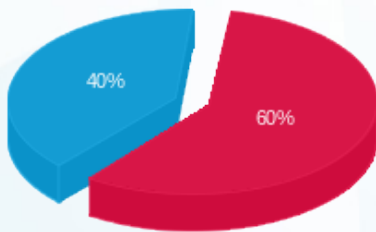

סה"כ לדייר:

פסגה	גבע	שפל	סה"כ	שיא ביקוש
416.20	0.00	730.50	1,146.70	3.64
425.77 ₪	0.00 ₪	282.12 ₪	707.89 ₪	

סה"כ צריכה

סה"כ לתשלום

245.92 ₪	<b>תשלום קבוע</b>	
13.07 ₪	<b>תשלום עבור גודל חיבור בKVA (3x63)</b>	
966.88 ₪	<b>סה"כ לתשלום</b>	<b>לא כולל מע"מ</b>

התפלגות חיוב בש"ח לפי תעו"ז

- פסגה (425.77 ₪) - 60%
- גבע (0.00 ₪) - 0%
- שפל (282.12 ₪) - 40%

הסטוריית צריכה בקוט"ש