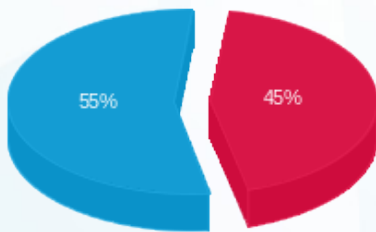

04/01/26 תאריך הפקה:
31/12/25 תאריך קריאה נוכחית:
01/12/25 תאריך קריאה קודמת:

שם דייר: קומה 31 - חג'ל אירופה
שם אתר: רמות מגדל איילון

לקוח/ה נכבד/ה, אנו מתכבדים להגיש את חישוב צריכת החשמל לתקופה 01/12/25 - 31/12/25:

קומה 31 - חג'ל אירופה - 1 - 21262308(3x250)

סוג תעריף	סוג צריכה	קריאה קודמת	קריאה נוכחית	סה"כ צריכה בקוט"ש	מחיר לקוט"ש בא"ג	סה"כ לתשלום
פרטי חשבון עבור תאריכים:						
777	פסגה	01/12/25	31/12/25	21.90	102.30	22.40 ₪
778	גבע	559.70	559.70	0.00	0.00	0.00 ₪
779	שפל	7,680.20	7,751.40	71.20	38.62	27.50 ₪

סה"כ לדייר:

פסגה	גבע	שפל	סה"כ	שיא ביקוש
21.90	0.00	71.20	93.10	22.32
22.40 ₪	0.00 ₪	27.50 ₪	49.90 ₪	

סה"כ צריכה
סה"כ לתשלום

0.00 ₪	תשלום קבוע	
51.86 ₪	תשלום עבור גודל חיבור בKVA (3x250)	
101.76 ₪	סה"כ לתשלום	לא כולל מע"מ

התפלגות חיוב בש"ח לפי תעו"ז