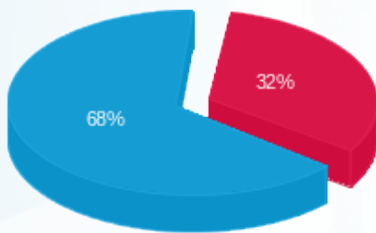

סה"כ לדירה:

פסגה	גבע	שפל	סה"כ	שיא ביקוש
182.80	0.00	997.90	1,180.70	3.69
186.16 ₪	0.00 ₪	387.04 ₪	573.19 ₪	

סה"כ צריכה

סה"כ לתשלום

59.00 ₪	תשלום קבוע	
33.36 ₪	תשלום עבור גודל חיבור ב-KVA (3x143)	
665.56 ₪	סה"כ לתשלום	לא כולל מע"מ

התפלגות חיוב בש"ח לפי תעו"ז

- פסגה (186.16 ₪)
- גבע (0.00 ₪)
- שפל (387.04 ₪)

הסטוריית צריכה בקוט"ש