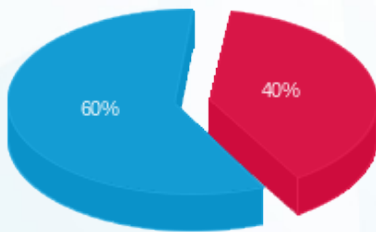

סה"כ לדייר:

פסגה	גבע	שפל	סה"כ	שיא ביקוש
257.20	0.00	1,037.40	1,294.60	387.73
263.12 ₪	0.00 ₪	400.64 ₪	663.76 ₪	

סה"כ צריכה

סה"כ לתשלום

245.92 ₪	תשלום קבוע	
25.93 ₪	תשלום עבור גודל חיבור ב KVA (3x125)	
935.61 ₪	סה"כ לתשלום	לא כולל מע"מ

התפלגות חיוב בש"ח לפי תעו"ז

- פסגה (263.12 ₪) - 60%
- גבע (0.00 ₪) - 0%
- שפל (400.64 ₪) - 40%

הסטוריית צריכה בקוט"ש