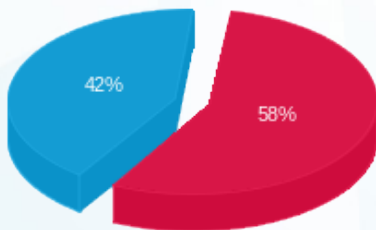

06/01/26 תאריך הפקה:
31/12/25 תאריך קריאה נוכחית:
01/12/25 תאריך קריאה קודמת:

שם דייר: פלאש 31
שם אתר: רמות מול זכרון

לקוח/ה נכבד/ה, אנו מתכבדים להגיש את חישוב צריכת החשמל לתקופה 01/12/25 - 31/12/25:

פלאש 31 - 8 - 06181004(3x40)

סוג תעריף	סוג צריכה	קריאה קודמת	קריאה נוכחית	סה"כ צריכה בקוט"ש	מחיר לקוט"ש בא"ג	סה"כ לתשלום
פרטי חשבון עבור תאריכים:						
777	פסגה	01/12/25	31/12/25	236.00	102.30	241.43 ₪
778	גבע	53,980.93	53,980.93	0.00	0.00	0.00 ₪
779	שפל	60,627.84	61,088.44	460.60	38.62	177.88 ₪

סה"כ לדייר:

פסגה	גבע	שפל	סה"כ	שיא ביקוש
236.00	0.00	460.60	696.60	
241.43 ₪	0.00 ₪	177.88 ₪	419.31 ₪	

סה"כ צריכה
סה"כ לתשלום

245.92 ₪	תשלום קבוע	
8.30 ₪	תשלום עבור גודל חיבור בKVA (3x40)	
673.53 ₪	סה"כ לתשלום	לא כולל מע"מ

התפלגות חיוב בש"ח לפי תע"ז