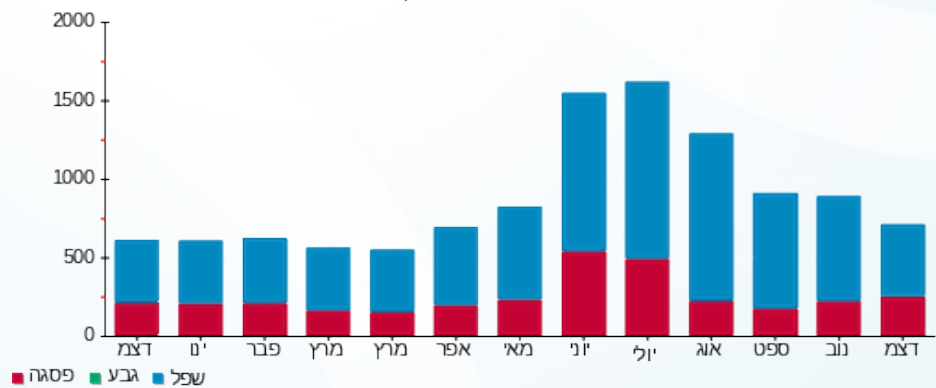

סה"כ לדייר:

פסגה	גבע	שפל	סה"כ	שיא ביקוש
236.00	0.00	460.60	696.60	
241.43 ₪	0.00 ₪	177.88 ₪	419.31 ₪	

סה"כ צריכה  
 סה"כ לתשלום

245.92 ₪	תשלום קבוע	
8.30 ₪	תשלום עבור גודל חיבור בKVA (3x40)	
673.53 ₪	סה"כ לתשלום	לא כולל מע"מ

התפלגות חיוב בש"ח לפי תע"ז

■ פסגה (241.43 ₪)  
 ■ גבע (0.00 ₪)  
 ■ שפל (177.88 ₪)

הסטוריית צריכה בקוט"ש

■ פסגה ■ גבע ■ שפל