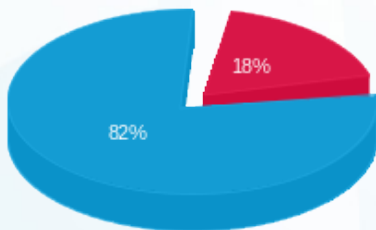

06/01/26 תאריך הפקה:
31/12/25 תאריך קריאה נוכחית:
01/12/25 תאריך קריאה קודמת:

שם דייר: ביוקסל
שם אתר: פארק אדיסון

לקוח/ה נכבד/ה, אנו מתכבדים להגיש את חישוב צריכת החשמל לתקופה 01/12/25 - 31/12/25:

ביוקסל - 1 - 23000270 (3x80)

סוג תעריף	סוג צריכה	קריאה קודמת	קריאה נוכחית	סה"כ צריכה בקוט"ש	מחיר לקוט"ש בא"ג	סה"כ לתשלום
פרטי חשבון עבור תאריכים:						
777	פסגה	01/12/25	31/12/25	14.10	102.30	14.42 ₪
778	גבע	8.90	8.90	0.00	0.00	0.00 ₪
779	שפל	3,938.80	4,106.20	167.40	38.62	64.65 ₪

סה"כ לדייר:

פסגה	גבע	שפל	סה"כ	שיא ביקוש
14.10	0.00	167.40	181.50	5.71
14.42 ₪	0.00 ₪	64.65 ₪	79.07 ₪	

סה"כ צריכה
סה"כ לתשלום

0.00 ₪	תשלום קבוע	
16.60 ₪	תשלום עבור גודל חיבור בKVA (3x80)	
95.67 ₪	סה"כ לתשלום	לא כולל מע"מ

התפלגות חיוב בש"ח לפי תעו"ז