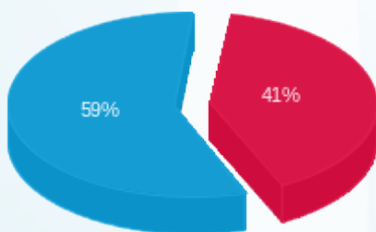

סה"כ לדייר:

פסגה	גבע	שפל	סה"כ	שיא ביקוש
1.60	0.00	6.00	7.60	0.20
1.64 ₪	0.00 ₪	2.32 ₪	3.95 ₪	

סה"כ צריכה

סה"כ לתשלום

245.92 ₪	תשלום קבוע	
25.93 ₪	תשלום עבור גודל חיבור בKVA (3x125)	
275.81 ₪	סה"כ לתשלום	לא כולל מע"מ

31122524587

התפלגות חיוב בש"ח לפי תעו"ז

פסגה (1.64 ₪)
גבע (0.00 ₪)
שפל (2.32 ₪)

הסטוריית צריכה בקוט"ש