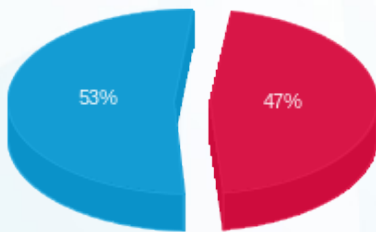

07/01/26 תאריך הפקה:
30/09/24 תאריך קריאה נוכחית:
01/09/24 תאריך קריאה קודמת:

שם דייר: וואן זירו
שם אתר: בית ישראל

לקוח/ה נכבד/ה, אנו מתכבדים להגיש את חישוב צריכת החשמל לתקופה 01/09/24 - 30/09/24:

ראשי וואן זירו - 1 - 22048268(3x630)

סוג תעריף	סוג צריכה	קריאה קודמת	קריאה נוכחית	סה"כ צריכה בקוט"ש	מחיר לקוט"ש בא"ג	סה"כ לתשלום
פרטי חשבון עבור תאריכים:						
777	פסגה	01/09/24	30/09/24	5,253.60	142.11	7,465.89 ₪
778	גבע	20,508.60	20,508.60	0.00	41.88	0.00 ₪
779	שפל	265,785.00	285,744.60	19,959.60	41.88	8,359.08 ₪

סה"כ לדיר:

פסגה	גבע	שפל	סה"כ	שיא ביקוש
5,253.60	0.00	19,959.60	25,213.20	64.12
7,465.89 ₪	0.00 ₪	8,359.08 ₪	15,824.97 ₪	

סה"כ צריכה
סה"כ לתשלום

226.74 ₪	תשלום קבוע	
127.91 ₪	תשלום עבור גודל חיבור בKVA (3x630)	
16,179.62 ₪	סה"כ לתשלום	לא כולל מע"מ

התפלגות חיוב בש"ח לפי תעו"ז