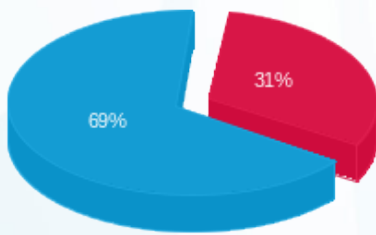

סוג תעריף	הערה	סה"כ לתשלום
חיוב עבור הפקה		25.00 ₪

סה"כ לדייר:

פסגה	גבע	שפל	סה"כ	שיא ביקוש
1,041.48	0.00	4,909.82	5,951.30	26.34
₪ 859.87	₪ 0.00	₪ 1,879.50	₪ 2,764.37	

סה"כ צריכה

סה"כ לתשלום

245.92 ₪	תשלום קבוע	תשלום עבור גודל חיבור בKVA (0x0) סה"כ מע"מ 18.00%
0.00 ₪		
3,010.29 ₪		
541.85 ₪		
3,552.14 ₪	סה"כ לתשלום	כולל מע"מ

התפלגות חיוב בש"ח לפי תעו"ז

- פסגה (₪ 859.87)
- גבע (₪ 0.00)
- שפל (₪ 1,879.50)

הסטוריית צריכה בקוט"ש