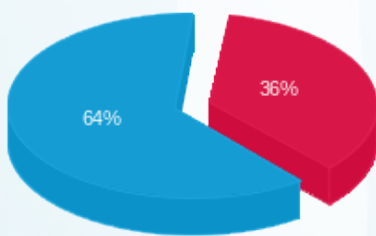

07/01/26 תאריך הפקה:
01/01/26 תאריך קריאה נוכחית:
02/12/25 תאריך קריאה קודמת:

שם דייר: קומה 04 - בריטניה ישראל צק פוסט
שם אתר: סלע בניו צק פוסט

לקוח/ה נכבד/ה, אנו מתכבדים להגיש את חישוב צריכת החשמל לתקופה 01/01/26 - 02/12/25:

בריטניה ישראל צק פוסט - 3 - 19093191 (3x15.12)

סוג תעריף	סוג צריכה	קריאה קודמת	קריאה נוכחית	סה"כ צריכה בקוט"ש	מחיר לקוט"ש בא"ג	סה"כ לתשלום
פרטי חשבון עבור תאריכים:						
777	פסגה	02/12/25	31/12/25	38.21	102.30	1,633.94
778	גבע	274.87	274.87	0.00	0.00	1,672.15
779	שפל	5,203.75	5,384.64	180.89	38.62	5,390.47
פרטי חשבון עבור תאריכים:						
777	פסגה	01/01/26	01/01/26	1.34	97.74	1,672.15
778	גבע	274.87	274.87	0.00	0.00	1,673.50
779	שפל	5,384.64	5,390.47	5.83	40.22	5,384.64

סה"כ לדייר:

פסגה	גבע	שפל	סה"כ	שיא ביקוש
39.55	0.00	186.72	226.27	9.14
40.40 ₪	0.00 ₪	72.20 ₪	112.60 ₪	

סה"כ צריכה
סה"כ לתשלום

52.22 ₪	תשלום קבוע	
13.27 ₪	תשלום עבור גודל חיבור בKVA (3x15.12)	
178.09 ₪	סה"כ לתשלום	לא כולל מע"מ

התפלגות חיוב בש"ח לפי תעו"ז