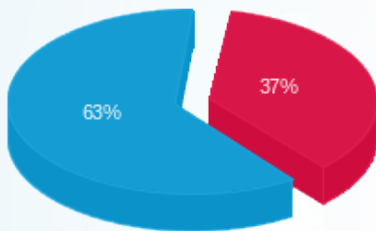

התפלגות חיוב בש"ח לפי תעו"ז