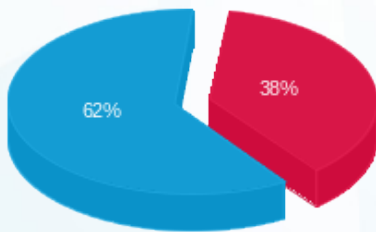

08/01/26 תאריך הפקה:
31/12/25 תאריך קריאה נוכחית:
01/12/25 תאריך קריאה קודמת:

שם דייר: פיצה
שם אתר: פארק אדיסון

לקוח/ה נכבד/ה, אנו מתכבדים להגיש את חישוב צריכת החשמל לתקופה 01/12/25 - 31/12/25:

פיצה - 2 - 23000271 (3x80)

סוג תעריף	סוג צריכה	קריאה קודמת	קריאה נוכחית	סה"כ צריכה בקוט"ש	מחיר לקוט"ש בא"ג	סה"כ לתשלום
פרטי חשבון עבור תאריכים:						
777	פסגה	01/12/25	31/12/25	456.14	102.30	466.63 ₪
778	גבע	628.10	628.10	0.00	0.00	0.00 ₪
779	שפל	75,224.02	77,235.88	2,011.86	38.62	776.98 ₪

סה"כ לדיר:

פסגה	גבע	שפל	סה"כ	שיא ביקוש
456.14	0.00	2,011.86	2,468.00	
466.63 ₪	0.00 ₪	776.98 ₪	1,243.61 ₪	

סה"כ צריכה
סה"כ לתשלום

0.00 ₪	תשלום קבוע	
16.60 ₪	תשלום עבור גודל חיבור בKVA (3x80)	
1,260.21 ₪	סה"כ לתשלום	לא כולל מע"מ

התפלגות חיוב בש"ח לפי תעו"ז