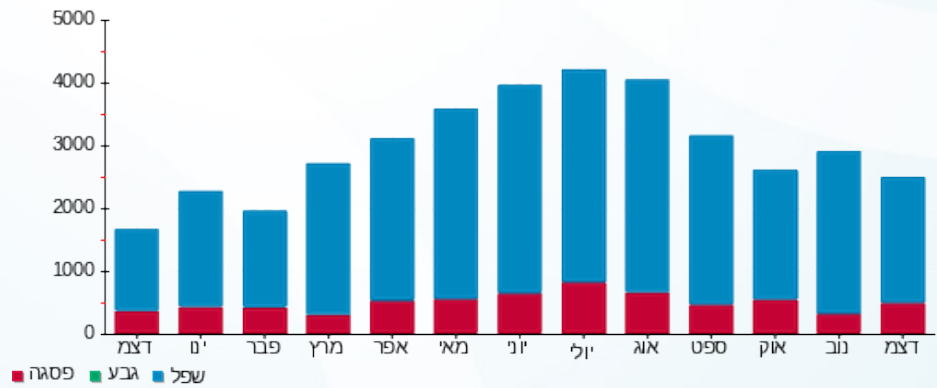

סה"כ לדיר:

פסגה	גבע	שפל	סה"כ	שיא ביקוש
456.14	0.00	2,011.86	2,468.00	
466.63 ₪	0.00 ₪	776.98 ₪	1,243.61 ₪	

סה"כ צריכה
 סה"כ לתשלום

0.00 ₪	תשלום קבוע	
16.60 ₪	תשלום עבור גודל חיבור בKVA (3x80)	
1,260.21 ₪	סה"כ לתשלום	לא כולל מע"מ

התפלגות חיוב בש"ח לפי תעו"ז

■ פסגה (466.63 ₪)
 ■ גבע (0.00 ₪)
 ■ שפל (776.98 ₪)

הסטוריית צריכה בקוט"ש

■ פסגה ■ גבע ■ שפל