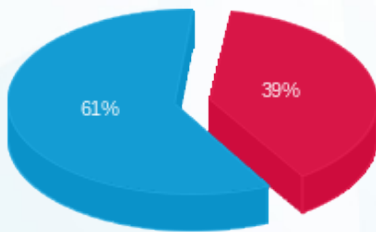

11/01/26 תאריך הפקה:
31/12/25 תאריך קריאה נוכחית:
01/12/25 תאריך קריאה קודמת:

שם דייר: מונאקטיב - מחסן מפסק Q160
שם אתר: מאזדה 2

לקוח/ה נכבד/ה, אנו מתכבדים להגיש את חישוב צריכת החשמל לתקופה 01/12/25 - 31/12/25:

מונאקטיב - מחסן מפסק 2 - 16092215 (3x160) - Q160

סוג תעריף	סוג צריכה	קריאה קודמת	קריאה נוכחית	סה"כ צריכה בקוט"ש	מחיר לקוט"ש בא"ג	סה"כ לתשלום
פרטי חשבון עבור תאריכים:						
777	פסגה	01/12/25	31/12/25	181.25	102.30	185.42 ₪
778	גבע	1,713.85	1,713.85	0.00	0.00	0.00 ₪
779	שפל	30,725.30	31,469.50	744.20	38.62	287.41 ₪

סה"כ לדייר:

פסגה	גבע	שפל	סה"כ	שיא ביקוש
181.25	0.00	744.20	925.45	4.59
185.42 ₪	0.00 ₪	287.41 ₪	472.83 ₪	

סה"כ צריכה
סה"כ לתשלום

0.00 ₪	תשלום קבוע	
33.19 ₪	תשלום עבור גודל חיבור בKVA (3x160)	
506.02 ₪	סה"כ לתשלום	לא כולל מע"מ

התפלגות חיוב בש"ח לפי תע"ז