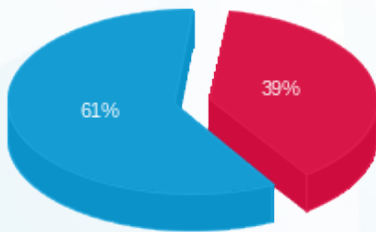

11/01/26 תאריך הפקה:
31/12/25 תאריך קריאה נוכחית:
01/12/25 תאריך קריאה קודמת:

שם דייר: קומה 11 - סיטרו סקרינג
שם אתר: מגדלי TLV - דרום

לקוח/ה נכבד/ה, אנו מתכבדים להגיש את חישוב צריכת החשמל לתקופה 01/12/25 - 31/12/25:

קומה 11 - סיטרו סקרינג - 2 - 16224935(0x0)

סוג תעריף	סוג צריכה	קריאה קודמת	קריאה נוכחית	סה"כ צריכה בקוט"ש	מחיר לקוט"ש בא"ג	סה"כ לתשלום
פרטי חשבון עבור תאריכים:						
777	פסגה	01/12/25	31/12/25	67.50	88.07	59.45 ₪
778	גבע	2,632.20	2,632.20	0.00	0.00	0.00 ₪
779	שפל	23,646.30	23,965.40	319.10	29.42	93.88 ₪

סה"כ לדייר:

פסגה	גבע	שפל	סה"כ	שיא ביקוש
67.50	0.00	319.10	386.60	2.60
₪ 59.45	₪ 0.00	₪ 93.88	₪ 153.33	

סה"כ צריכה
סה"כ לתשלום

₪ 0.00	תשלום קבוע	
₪ 0.00	תשלום עבור גודל חיבור בKVA (0x0)	
₪ 153.33	סה"כ לתשלום	לא כולל מע"מ

התפלגות חיוב בש"ח לפי תע"ז