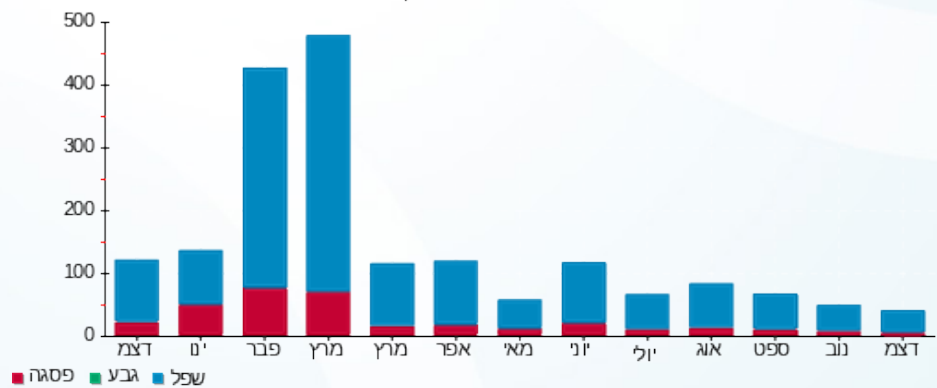

סיקס אובר סיקס - 2 - 16224933(0x0)

סוג תעריף	סוג צריכה	קריאה קודמת	קריאה נוכחית	סה"כ צריכה בקוט"ש	מחיר לקוט"ש בא"ג	סה"כ לתשלום
פרטי חשבון עבור תאריכים:						
777	פסגה	01/12/25	31/12/25	1.22	88.07	1.08 ₪
778	גבע	780.77	780.77	0.00	0.00	0.00 ₪
779	שפל	7,017.29	7,054.14	36.85	29.42	10.84 ₪

סה"כ לדייר:

פסגה	גבע	שפל	סה"כ	שיא ביקוש
1.22	0.00	36.85	38.07	1.12
1.08 ₪	0.00 ₪	10.84 ₪	11.92 ₪	

סה"כ צריכה  
 סה"כ לתשלום

0.00 ₪	תשלום קבוע	
0.00 ₪	תשלום עבור גודל חיבור בKVA (0x0)	
11.92 ₪	סה"כ לתשלום	לא כולל מע"מ

התפלגות חיוב בש"ח לפי תעו"ז

פסגה (1.08 ₪) ■  
 גבע (0.00 ₪) ■  
 שפל (10.84 ₪) ■

הסטוריית צריכה בקוט"ש

פסגה ■ גבע ■ שפל