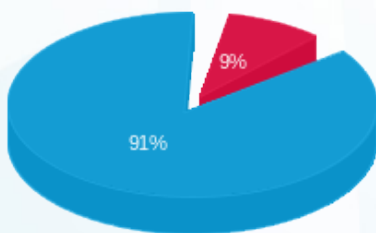

11/01/26 תאריך הפקה:
31/12/25 תאריך קריאה נוכחית:
01/12/25 תאריך קריאה קודמת:

שם דייר: קומה 12 - סיקס אובר סיקס
שם אתר: מגדלי TLV - דרום

לקוח/ה נכבד/ה, אנו מתכבדים להגיש את חישוב צריכת החשמל לתקופה 01/12/25 - 31/12/25:

סיקס אובר סיקס - 2 - 16224933(0x0)

סוג תעריף	סוג צריכה	קריאה קודמת	קריאה נוכחית	סה"כ צריכה בקוט"ש	מחיר לקוט"ש בא"ג	סה"כ לתשלום
פרטי חשבון עבור תאריכים:						
777	פסגה	01/12/25	31/12/25	1.22	88.07	1.08 ₪
778	גבע	780.77	780.77	0.00	0.00	0.00 ₪
779	שפל	7,017.29	7,054.14	36.85	29.42	10.84 ₪

סה"כ לדייר:

פסגה	גבע	שפל	סה"כ	שיא ביקוש
1.22	0.00	36.85	38.07	1.12
1.08 ₪	0.00 ₪	10.84 ₪	11.92 ₪	

סה"כ צריכה
סה"כ לתשלום

0.00 ₪	תשלום קבוע	
0.00 ₪	תשלום עבור גודל חיבור בKVA (0x0)	
11.92 ₪	סה"כ לתשלום	לא כולל מע"מ

התפלגות חיוב בש"ח לפי תעו"ז