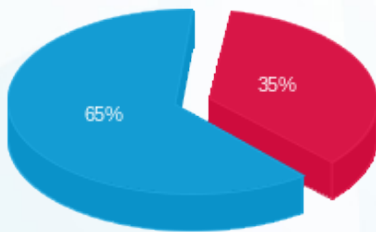

סה"כ לדייר:

פסגה	גבע	שפל	סה"כ	שיא ביקוש
73.90	0.00	403.20	477.10	7.06
₪ 65.08	₪ 0.00	₪ 118.62	₪ 183.71	

סה"כ צריכה

סה"כ לתשלום

₪ 0.00	תשלום קבוע	
₪ 0.00	תשלום עבור גודל חיבור בKVA (0x0)	
₪ 183.71	סה"כ לתשלום	לא כולל מע"מ

התפלגות חיוב בש"ח לפי תעו"ז

פסגה (₪ 65.08)
 גבע (₪ 0.00)
 שפל (₪ 118.62)

הסטוריית צריכה בקוט"ש