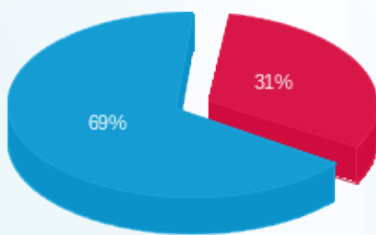

טמפו ישראל צד מזרח קומה א - 1 - 19093477(3x250)

סה"כ לתשלום	מחיר לקוט"ש בא"ג	סה"כ צריכה בקוט"ש	קריאה נכחית	קריאה קודמת	סוג צריכה	סוג תעריף
			11/01/26	11/01/26	פרטי חשבון עבור תאריכים:	
0.00 ₪	97.74	0.00	40,650.25	40,650.25	פסגה	777
0.00 ₪	0.00	0.00	11,846.25	11,846.25	גבע	778
0.00 ₪	40.22	0.00	51,058.75	51,058.75	שפל	779

טמפו ישראל צד מזרח קומה א - 2 - 19093477(3x250)

סה"כ לתשלום	מחיר לקוט"ש בא"ג	סה"כ צריכה בקוט"ש	קריאה נכחית	קריאה קודמת	סוג צריכה	סוג תעריף
			11/01/26	11/01/26	פרטי חשבון עבור תאריכים:	
0.00 ₪	97.74	0.00	37,611.50	37,611.50	פסגה	777
0.00 ₪	0.00	0.00	13,748.00	13,748.00	גבע	778
0.00 ₪	40.22	0.00	29,489.75	29,489.75	שפל	779

סה"כ לדירה:

שיא ביקוש	סה"כ	שפל	גבע	פסגה	
26.51	128.80	108.40	0.00	20.40	סה"כ צריכה
	63.54 ₪	43.60 ₪	0.00 ₪	19.94 ₪	סה"כ לתשלום

245.92 ₪	תשלום קבוע	
25.61 ₪	תשלום עבור גודל חיבור בKVA (3x2610)	
335.06 ₪	סה"כ לתשלום	לא כולל מע"מ

התפלגות חיוב בש"ח לפי תעו"ז