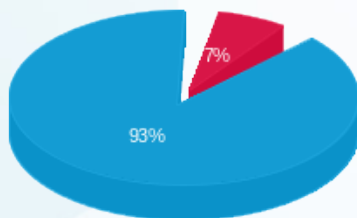

תוספת קבועה

הערה	סה"כ צריכה	מחיר עבור קוט"ש אחד ב	סה"כ לתשלום
ציבורי		0.00	9.14 ₪

סה"כ לדייר:

פסגה	גבע	שפל	סה"כ	שיא ביקוש
20.35	0.00	735.35	755.70	9.54
20.82 ₪	0.00 ₪	283.99 ₪	313.95 ₪	

תשלום קבוע	תשלום עבור גודל חיבור ב KVA (0x0)	סה"כ	מע"מ 18.00%	סה"כ לתשלום	כולל מע"מ
39.00 ₪	0.00 ₪	352.95 ₪	63.53 ₪	416.49 ₪	

התפלגות חיוב בש"ח לפי תע"ז

פסגה (20.82 ₪)
גבע (0.00 ₪)
שפל (283.99 ₪)

הסטוריית צריכה בקוט"ש