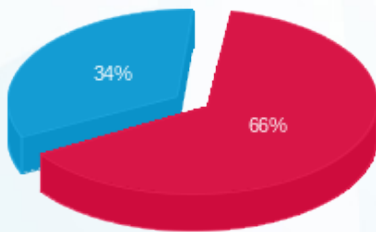

סה"כ לדייר:

פסגה	גבע	שפל	סה"כ	שיא ביקוש
352.50	0.00	471.30	823.80	4.30
₪ 360.61	₪ 0.00	₪ 182.02	₪ 542.62	

סה"כ צריכה

סה"כ לתשלום

245.92 ₪	תשלום קבוע	
0.00 ₪	תשלום עבור גודל חיבור בKVA (3x0)	
788.54 ₪	סה"כ לתשלום	לא כולל מע"מ

התפלגות חיוב בש"ח לפי תעו"ז

- פסגה (₪ 360.61)
- גבע (₪ 0.00)
- שפל (₪ 182.02)

הסטוריית צריכה בקוט"ש

- פסגה
- גבע
- שפל