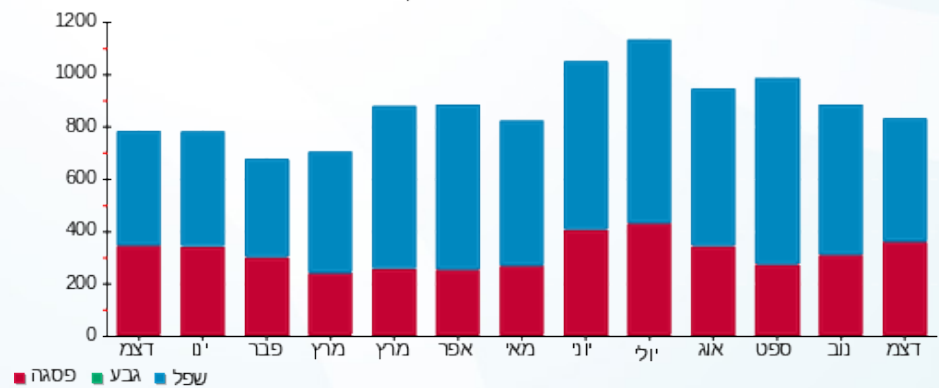

סה"כ לדייר:

פסגה	גבע	שפל	סה"כ	שיא ביקוש
352.50	0.00	471.30	823.80	4.30
₪ 360.61	₪ 0.00	₪ 182.02	₪ 542.62	

סה"כ צריכה

סה"כ לתשלום

245.92 ₪	תשלום קבוע	
0.00 ₪	תשלום עבור גודל חיבור בKVA (3x0)	
788.54 ₪	סה"כ לתשלום	לא כולל מע"מ

התפלגות חיוב בש"ח לפי תעו"ז

- פסגה (₪ 360.61)
- גבע (₪ 0.00)
- שפל (₪ 182.02)

הסטוריית צריכה בקוט"ש

- פסגה
- גבע
- שפל