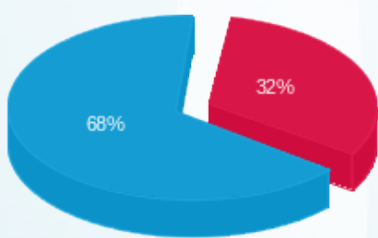

15/01/26

תאריך הפקה:

שם דייר: ז'אן אנרגיה
שם אתר: צים סנטר רהט

11/12/25

תאריך קריאה נוכחית:

12/11/25

תאריך קריאה קודמת:

לקוח/ה נכבד/ה, אנו מתכבדים להגיש את חישוב צריכת החשמל לתקופה 11/12/25 - 12/11/25:

ז'אן אנרגיה - 2 - 23071219(3x800)

סוג תעריף	סוג צריכה	קריאה קודמת	קריאה נוכחית	סה"כ צריכה בקוט"ש	מחיר לקוט"ש בא"ג	סה"כ לתשלום
פרטי חשבון עבור תאריכים:						
777	פסגה	12/11/25	30/11/25	2,592.00	42.18	95.16 ₪
778	גבע	0.00	0.00	0.00	0.00	0.00 ₪
779	שפל	9,403.20	10,266.40	863.20	37.80	326.29 ₪
פרטי חשבון עבור תאריכים:						
777	פסגה	01/12/25	11/12/25	2,760.00	102.30	171.86 ₪
778	גבע	0.00	0.00	0.00	0.00	0.00 ₪
779	שפל	10,266.40	10,878.40	612.00	38.62	236.35 ₪

סה"כ לדייר:

שיא ביקוש	סה"כ	שפל	גבע	פסגה
1,194.61	1,868.80	1,475.20	0.00	393.60
	₪ 829.67	₪ 562.64	₪ 0.00	₪ 267.02

סה"כ צריכה
סה"כ לתשלום

17.50 ₪	תשלום קבוע	
160.61 ₪	תשלום עבור גודל חיבור בKVA (3x800)	
1,007.78 ₪	סה"כ לתשלום	לא כולל מע"מ

התפלגות חיוב בש"ח לפי תעו"ז