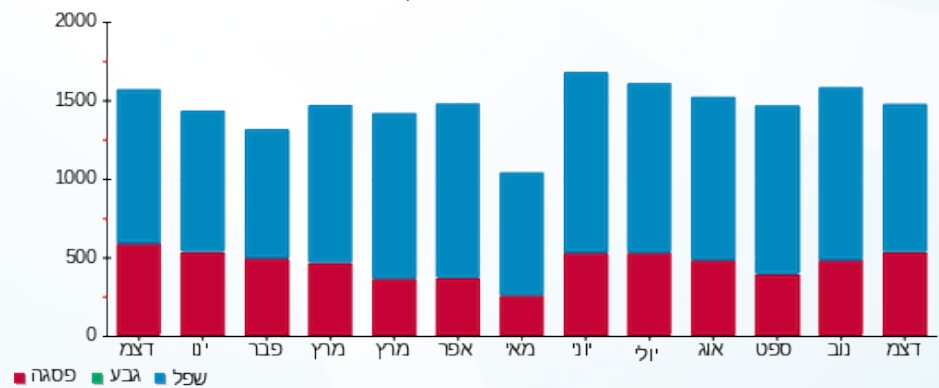

סה"כ לדייר:

פסגה	גבע	שפל	סה"כ	שיא ביקוש
517.80	0.00	944.60	1,462.40	4.86
₪ 529.71	₪ 0.00	₪ 364.80	₪ 894.51	

סה"כ צריכה

סה"כ לתשלום

₪ 245.92	תשלום קבוע	
₪ 13.07	תשלום עבור גודל חיבור בKVA (3x63)	
₪ 1,153.50	סה"כ לתשלום	לא כולל מע"מ

התפלגות חיוב בש"ח לפי תעו"ז

■ פסגה (₪ 529.71)
■ גבע (₪ 0.00)
■ שפל (₪ 364.80)

הסטוריית צריכה בקוט"ש

■ פסגה ■ גבע ■ שפל