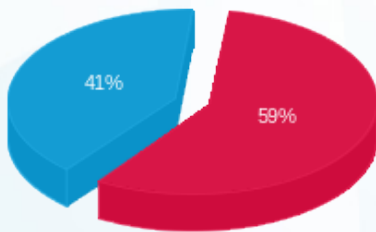

סה"כ לדייר:

פסגה	גבע	שפל	סה"כ	שיא ביקוש
517.80	0.00	944.60	1,462.40	4.86
₪ 529.71	₪ 0.00	₪ 364.80	₪ 894.51	

סה"כ צריכה

סה"כ לתשלום

₪ 245.92	תשלום קבוע	
₪ 13.07	תשלום עבור גודל חיבור בKVA (3x63)	
₪ 1,153.50	סה"כ לתשלום	לא כולל מע"מ

התפלגות חיוב בש"ח לפי תעו"ז

■ פסגה (₪ 529.71)
■ גבע (₪ 0.00)
■ שפל (₪ 364.80)

הסטוריית צריכה בקוט"ש

■ פסגה ■ גבע ■ שפל