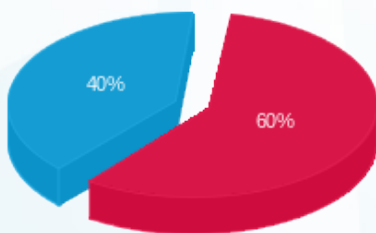

סה"כ לדייר:

פסגה	גבע	שפל	סה"כ	שיא ביקוש
416.20	0.00	730.50	1,146.70	3.64
425.77 ₪	0.00 ₪	282.12 ₪	707.89 ₪	

סה"כ צריכה

סה"כ לתשלום

245.92 ₪	<b>תשלום קבוע</b>	
13.07 ₪	<b>תשלום עבור גודל חיבור בKVA (3x63)</b>	
966.88 ₪	<b>סה"כ לתשלום</b>	<b>לא כולל מע"מ</b>

התפלגות חיוב בש"ח לפי תע"ז

- פסגה (425.77 ₪) - 60%
- גבע (0.00 ₪) - 0%
- שפל (282.12 ₪) - 40%

הסטוריית צריכה בקוט"ש