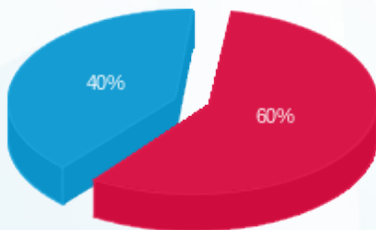

15/01/26 תאריך הפקה:
31/12/25 תאריך קריאה נוכחית:
01/12/25 תאריך קריאה קודמת:

שם דייר: B7 - ביגוד
שם אתר: עזריאלי רמלה

לקוח/ה נכבד/ה, אנו מתכבדים להגיש את חישוב צריכת החשמל לתקופה 01/12/25 - 31/12/25:

B7 - ביגוד - 14 - 13080889 (3x80)

סוג תעריף	סוג צריכה	קריאה קודמת	קריאה נוכחית	סה"כ צריכה בקוט"ש	מחיר לקוט"ש בא"ג	סה"כ לתשלום
פרטי חשבון עבור תאריכים:						
777	פסגה	01/12/25	31/12/25	533.70	102.30	545.98 ₪
778	גבע	30,482.90	30,482.90	0.00	0.00	0.00 ₪
779	שפל	69,638.30	70,593.30	955.00	38.62	368.82 ₪

סה"כ לדייר:

פסגה	גבע	שפל	סה"כ	שיא ביקוש
533.70	0.00	955.00	1,488.70	7.50
₪ 545.98	₪ 0.00	₪ 368.82	₪ 914.80	

סה"כ צריכה
סה"כ לתשלום

245.92 ₪	תשלום קבוע	
16.60 ₪	תשלום עבור גודל חיבור בKVA (3x80)	
1,177.31 ₪	סה"כ לתשלום	לא כולל מע"מ

התפלגות חיוב בש"ח לפי תעו"ז