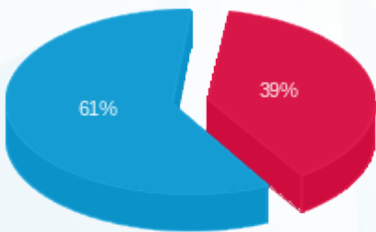

18/01/26 תאריך הפקה:
15/01/26 תאריך קריאה נוכחית:
01/01/26 תאריך קריאה קודמת:

שם דייר: מפתח הזהב
שם אתר: סטאר אשדוד
תאריך יציאה: 14/01/26

לקוח/ה נכבד/ה, אנו מתכבדים להגיש את חישוב צריכת החשמל לתקופה 01/01/26 - 14/01/26:

מפתח הזהב - 1 - 81004284(0x0)

סוג תעריף	סוג צריכה	קריאה קודמת	קריאה נוכחית	סה"כ צריכה בקוט"ש	מחיר לקוט"ש בא"ג	סה"כ לתשלום
פרטי חשבון עבור תאריכים:						
777	פסגה	01/01/26	14/01/26	37.15	97.74	36.32 ₪
778	גבע	51,210.34	51,210.34	0.00	0.00	0.00 ₪
779	שפל	98,950.95	99,091.91	140.95	40.22	56.69 ₪

סה"כ לדייר:

פסגה	גבע	שפל	סה"כ	שיא ביקוש
37.15	0.00	140.95	178.11	5.78
36.32 ₪	0.00 ₪	56.69 ₪	93.01 ₪	

סה"כ צריכה
סה"כ לתשלום

253.16 ₪	תשלום קבוע	
0.00 ₪	תשלום עבור גודל חיבור בKVA (0x0)	
346.17 ₪	סה"כ לתשלום	לא כולל מע"מ

התפלגות חיוב בש"ח לפי תעו"ז