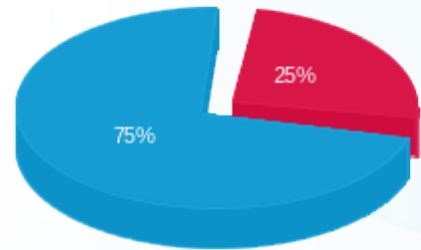

■ פסגה (1,726.37 Kwh)
■ גבע (0.00 Kwh)
■ שפל (5,190.61 Kwh)