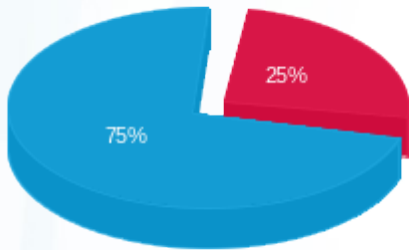

מס	מזהה דייר	מספר מונה / קבוצה	פסגה Kwh	גבע Kwh	שפל Kwh	סה"כ צריכה בקוט"ש	תשלום בגין הספק	תשלום קבוע	סה"כ ש"ח	שיא ביקוש
90	Clore House B09	81038308 - 9	24.90	0.00	40.36	65.26	3.39	24.43	38.87	1.32
		סה"כ	24.90	0.00	40.36	65.26	3.39	24.43	63.30	
91	Clore House B10	81038308 - 10	42.71	0.00	113.74	156.44	3.39	24.43	88.41	3.83
		סה"כ	42.71	0.00	113.74	156.44	3.39	24.43	112.84	
92	Clore House B11	81038308 - 11	29.81	0.00	254.06	283.87	3.39	24.43	157.73	2.70
		סה"כ	29.81	0.00	254.06	283.87	3.39	24.43	182.16	
		סה"כ	3,174.83	0.00	9,544.73	12,719.56	311.87	2,247.56	9,476.41	
		חשבון חברת חשמל				0.00				
		הפרש בקוט"ש				12,719.56				
		הפרש באחוזים								

■ פסגה (3,174.83 Kwh)
■ גבע (0.00 Kwh)
■ שפל (9,544.73 Kwh)