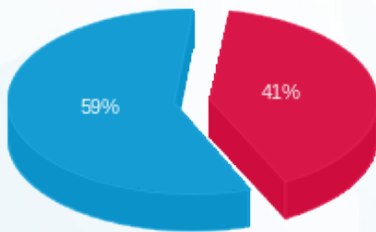

19/01/26 תאריך הפקה:
31/12/25 תאריך קריאה נוכחית:
01/12/25 תאריך קריאה קודמת:

שם דייר: בזק
שם אתר: מחצית היובל

לקוח/ה נכבד/ה, אנו מתכבדים להגיש את חישוב צריכת החשמל לתקופה 01/12/25 - 31/12/25:

בזק - 1 - 13127934(0x0)

סוג תעריף	סוג צריכה	קריאה קודמת	קריאה נוכחית	סה"כ צריכה בקוט"ש	מחיר לקוט"ש בא"ג	סה"כ לתשלום
פרטי חשבון עבור תאריכים:						
777	פסגה	01/12/25	31/12/25	115.30	102.30	117.95 ₪
778	גבע	8,293.60	8,293.60	0.00	0.00	0.00 ₪
779	שפל	38,575.00	39,011.50	436.50	38.62	168.58 ₪

סה"כ לדייר:

פסגה	גבע	שפל	סה"כ	שיא ביקוש
115.30	0.00	436.50	551.80	
117.95 ₪	0.00 ₪	168.58 ₪	286.53 ₪	

סה"כ צריכה
סה"כ לתשלום

245.92 ₪	תשלום קבוע	
0.00 ₪	תשלום עבור גודל חיבור בKVA (0x0)	
532.45 ₪	סה"כ לתשלום	לא כולל מע"מ

התפלגות חיוב בש"ח לפי תעו"ז