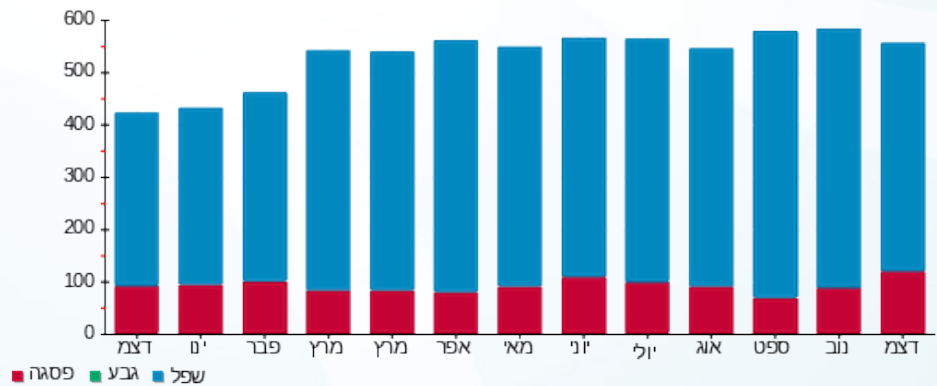

סוג תעריף	סוג צריכה	קריאה קודמת	קריאה נוכחית	סה"כ צריכה בקוט"ש	מחיר לקוט"ש בא"ג	סה"כ לתשלום
פרטי חשבון עבור תאריכים:						
777	פסגה	01/12/25	31/12/25	115.30	102.30	117.95 ₪
778	גבע	8,293.60	8,293.60	0.00	0.00	0.00 ₪
779	שפל	38,575.00	39,011.50	436.50	38.62	168.58 ₪

סה"כ לדייר:

פסגה	גבע	שפל	סה"כ	שיא ביקוש
115.30	0.00	436.50	551.80	
117.95 ₪	0.00 ₪	168.58 ₪	286.53 ₪	

סה"כ צריכה
 סה"כ לתשלום

245.92 ₪	תשלום קבוע	
0.00 ₪	תשלום עבור גודל חיבור בKVA (0x0)	
532.45 ₪	סה"כ לתשלום	לא כולל מע"מ

התפלגות חיוב בש"ח לפי תעו"ז

■ פסגה (117.95 ₪)
 ■ גבע (0.00 ₪)
 ■ שפל (168.58 ₪)

הסטוריית צריכה בקוט"ש

■ פסגה ■ גבע ■ שפל