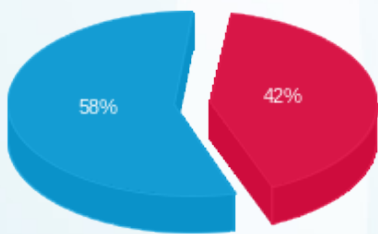

20/01/26 תאריך הפקה:
04/01/26 תאריך קריאה נוכחית:
03/12/25 תאריך קריאה קודמת:

שם דייר: אחלה חדש- מטבח חיוני
שם אתר: חמאם טורקי

לקוח/ה נכבד/ה, אנו מתכבדים להגיש את חישוב צריכת החשמל לתקופה 04/01/26 - 03/12/25:

אחלה חדש- מטבח חיוני - 4 - (3x40)23044800

סוג תעריף	סוג צריכה	קריאה קודמת	קריאה נוכחית	סה"כ צריכה בקוט"ש	מחיר לקוט"ש בא"ג	סה"כ לתשלום
פרטי חשבון עבור תאריכים:						
777	פסגה	03/12/25	31/12/25	132.00	102.30	135.04 ₪
778	גבע	0.00	0.00	0.00	0.00	0.00 ₪
779	שפל	12,120.05	12,589.75	469.70	38.62	181.40 ₪
פרטי חשבון עבור תאריכים:						
777	פסגה	01/01/26	04/01/26	18.95	97.74	18.52 ₪
778	גבע	0.00	0.00	0.00	0.00	0.00 ₪
779	שפל	12,589.75	12,657.45	67.70	40.22	27.23 ₪

סה"כ לדייר:

פסגה	גבע	שפל	סה"כ	שיא ביקוש
150.95	0.00	537.40	688.35	2.63
153.56 ₪	0.00 ₪	208.63 ₪	362.18 ₪	

סה"כ צריכה
סה"כ לתשלום

245.92 ₪	תשלום קבוע	
9.33 ₪	תשלום עבור גודל חיבור בKVA (3x40)	
617.44 ₪	סה"כ לתשלום	לא כולל מע"מ

התפלגות חיוב בש"ח לפי תעו"ז