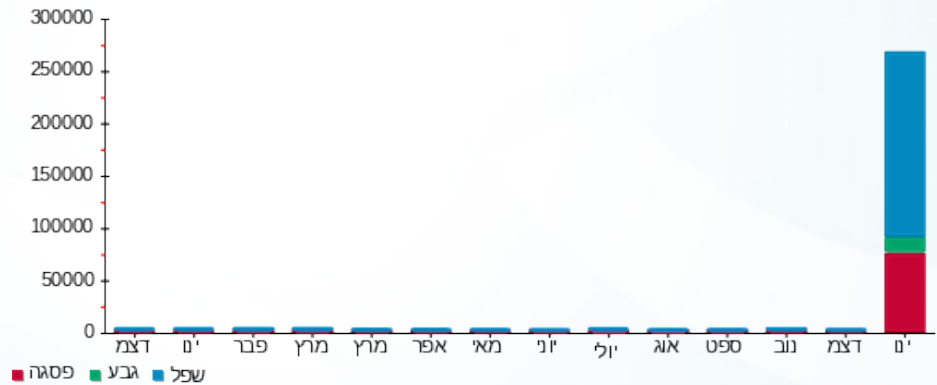

ראשי - 1 - 20281750

סה"כ לתשלום	מחיר לקוט"ש בא"ג	סה"כ צריכה בקוט"ש	קריאה נוכחית	קריאה קודמת	סוג צריכה	סוג תעריף
			31/12/25	21/12/25	פרטי חשבון עבור תאריכים:	
₪ 805.20	102.30	787.10	102,998.40	102,211.30	פסגה	777
₪ 0.00	0.00	0.00	21,298.00	21,298.00	גבע	778
₪ 659.98	38.62	1,708.90	232,767.00	231,058.10	שפל	779

סה"כ לדירה:

שיא ביקוש	סה"כ	שפל	גבע	פסגה	סה"כ צריכה
57.23	266.10	95.70	0.00	170.40	סה"כ לתשלום
	₪ 211.28	₪ 36.96	₪ 0.00	₪ 174.32	

₪ 46.59	תשלום קבוע	
₪ 0.00	תשלום עבור גודל חיבור בKVA (0x0)	
₪ 257.87	סה"כ לתשלום	לא כולל מע"מ

התפלגות חיוב בש"ח לפי תעו"ז

- פסגה (174.32 ₪)
- גבע (0.00 ₪)
- שפל (36.96 ₪)

הסטוריית צריכה בקוט"ש

- פסגה
- גבע
- שפל