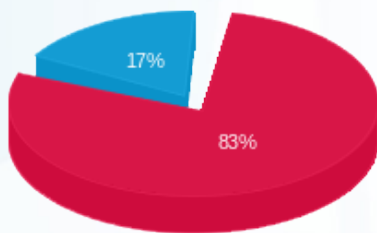

ראשי - 1 - 20281750

סה"כ לתשלום	מחיר לקוט"ש בא"ג	סה"כ צריכה בקוט"ש	קריאה נוכחית	קריאה קודמת	סוג צריכה	סוג תעריף
			31/12/25	21/12/25	פרטי חשבון עבור תאריכים:	
₪ 805.20	102.30	787.10	102,998.40	102,211.30	פסגה	777
₪ 0.00	0.00	0.00	21,298.00	21,298.00	גבע	778
₪ 659.98	38.62	1,708.90	232,767.00	231,058.10	שפל	779

סה"כ לדירה:

שיא ביקוש	סה"כ	שפל	גבע	פסגה	סה"כ צריכה
57.23	266.10	95.70	0.00	170.40	סה"כ לתשלום
	₪ 211.28	₪ 36.96	₪ 0.00	₪ 174.32	

₪ 46.59	תשלום קבוע	
₪ 0.00	תשלום עבור גודל חיבור בKVA (0x0)	
₪ 257.87	סה"כ לתשלום	לא כולל מע"מ

התפלגות חיוב בש"ח לפי תעו"ז