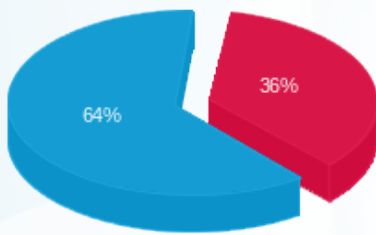

ציבורי

סוג תעריף	סוג צריכה	קריאה קודמת	קריאה נוכחית	סה"כ צריכה בקוט"ש	מחיר לקוט"ש בא"ג	סה"כ לתשלום
777	פסגה			77.536	97.74	75.78 ₪
778	גבע			0.000	0.00	0.00 ₪
779	שפל			362.029	40.22	145.61 ₪

סה"כ לדירה:

פסגה	גבע	שפל	סה"כ	שיא ביקוש
287.89	0.00	1,300.01	1,587.90	10.69
286.27 ₪	0.00 ₪	515.09 ₪	801.36 ₪	

סה"כ צריכה
סה"כ לתשלום

150.00 ₪	תשלום קבוע	
0.00 ₪	תשלום עבור גודל חיבור ב-3x0 KVA	
951.36 ₪	סה"כ לתשלום	לא כולל מע"מ

התפלגות חיוב בש"ח לפי תעו"ז