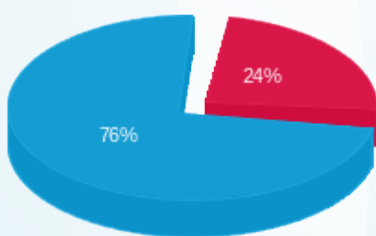

סה"כ לדייר:

שיא ביקוש	סה"כ	שפל	גבע	פסגה
308.34	2,192.60	1,950.80	0.00	241.80
	₪ 1,011.67	₪ 772.86	₪ 0.00	₪ 238.81

סה"כ צריכה

סה"כ לתשלום

₪ 253.16	<b>תשלום קבוע</b>	
₪ 33.73	<b>תשלום עבור גודל חיבור ב-KVA (3x125)</b>	
₪ 1,298.56	<b>סה"כ לתשלום</b>	<b>לא כולל מע"מ</b>

התפלגות חיוב בש"ח לפי תעו"ז

פסגה (₪ 238.81) ■  
גבע (₪ 0.00) ■  
שפל (₪ 772.86) ■

הסטוריית צריכה בקוט"ש