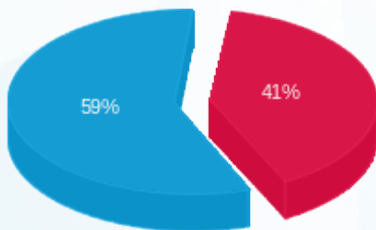

29/01/26

תאריך הפקדה:

שם דייר: חדר בזק
שם אתר: בית ישראל

31/12/25

תאריך קריאה נוכחית:

01/12/25

תאריך קריאה קודמת:

לקוח/ה נכבד/ה, אנו מתכבדים להגיש את חישוב צריכת החשמל לתקופה 01/12/25 - 31/12/25:

חדר בזק - 2 - 25020810 (3x40)

סוג תעריף	סוג צריכה	קריאה קודמת	קריאה נוכחית	סה"כ צריכה בקוט"ש	מחיר לקוט"ש בא"ג	סה"כ לתשלום
פרטי חשבון עבור תאריכים:						
777	פסגה	01/12/25	31/12/25	228.15	102.30	233.40 ₪
778	גבע	0.00	0.00	0.00	0.00	0.00 ₪
779	שפל	5,054.25	5,922.15	867.90	38.62	335.18 ₪

סה"כ לדיר:

פסגה	גבע	שפל	סה"כ	שיא ביקוש
228.15	0.00	867.90	1,096.05	3.39
233.40 ₪	0.00 ₪	335.18 ₪	568.58 ₪	

סה"כ צריכה
סה"כ לתשלום

245.92 ₪	תשלום קבוע	
8.30 ₪	תשלום עבור גודל חיבור בKVA (3x40)	
822.80 ₪	סה"כ לתשלום	לא כולל מע"מ

התפלגות חיוב בש"ח לפי תעו"ז