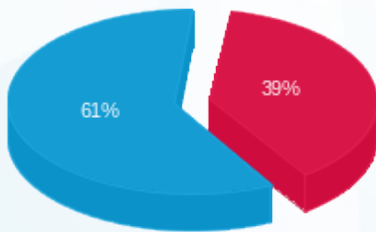

01/02/26 תאריך הפקה:
31/01/26 תאריך קריאה נוכחית:
01/01/26 תאריך קריאה קודמת:

שם דייר: בזק - חניון 06
שם אתר: מגדל משה אביב

לקוח/ה נכבד/ה, אנו מתכבדים להגיש את חישוב צריכת החשמל לתקופה 01/01/26 - 31/01/26:

בזקל - 2 - 21055250(0x0)

סוג תעריף	סוג צריכה	קריאה קודמת	קריאה נוכחית	סה"כ צריכה בקוט"ש	מחיר לקוט"ש בא"ג	סה"כ לתשלום
פרטי חשבון עבור תאריכים:						
777	פסגה	01/01/26	31/01/26	364.50	97.74	₪ 356.26
778	גבע	9,965.60	9,965.60	0.00	0.00	₪ 0.00
779	שפל	89,934.90	91,331.00	1,396.10	40.22	₪ 561.51

סה"כ לדייר:

פסגה	גבע	שפל	סה"כ	שיא ביקוש
364.50	0.00	1,396.10	1,760.60	4.48
₪ 356.26	₪ 0.00	₪ 561.51	₪ 917.77	

סה"כ צריכה
סה"כ לתשלום

₪ 253.16	תשלום קבוע	
₪ 0.00	תשלום עבור גודל חיבור בKVA (0x0)	
₪ 1,170.93	סה"כ לתשלום	לא כולל מע"מ

התפלגות חיוב בש"ח לפי תעו"ז